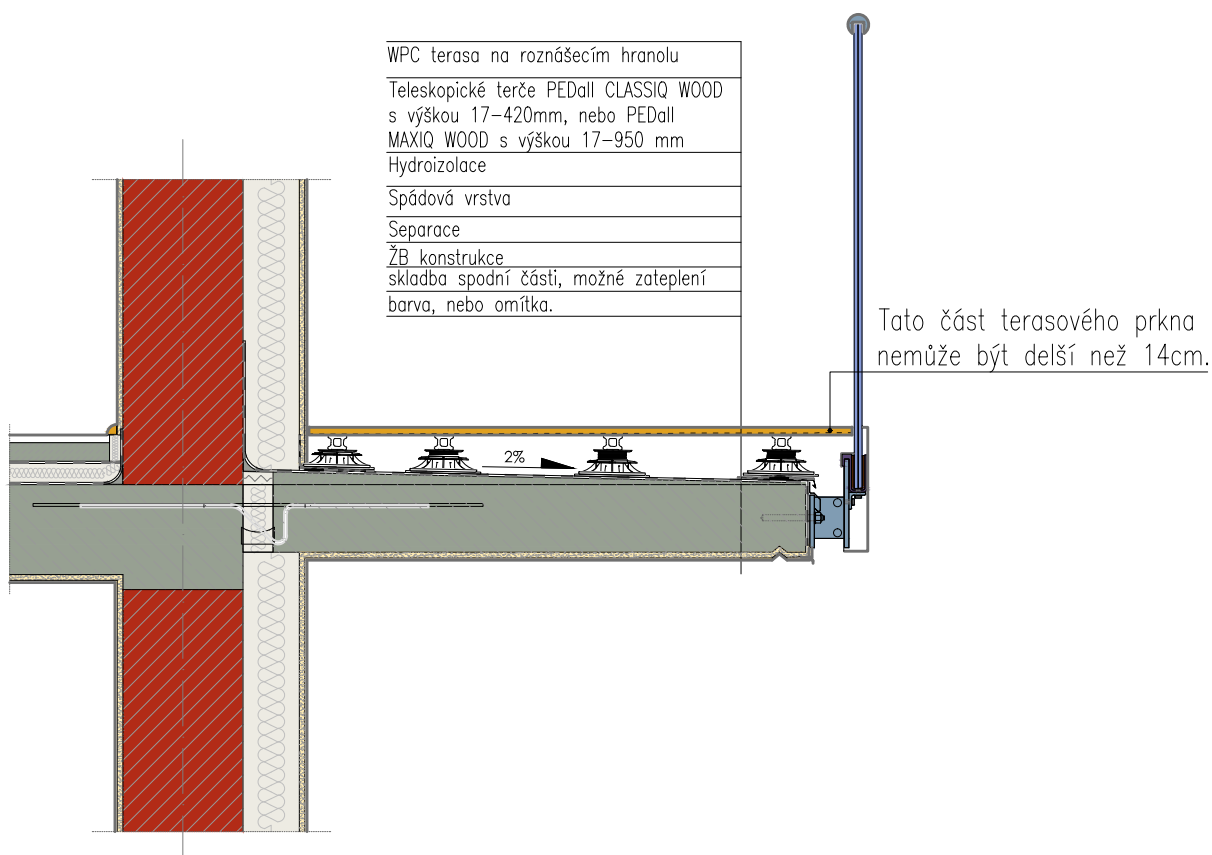

PEDall - systém suché pokládky teras

Od ALLIQ s.r.o.

www.ALLIQ.cz
info@ALLIQ.cz

WPC NA
BALKÓNĚ/TERASE BEZ
TEPELNÉ IZOLACE

03

03/2020

Teleskopické terče PEDall CLASSIQ s výškou od 17–420mm,
PEDall MAXIQ s výškou od 17–950mm a pevné terče 8–15mm

8
[mm]

10÷15
[mm]

16
[mm]

17–30
[mm]

30–45
[mm]

45–70
[mm]

70–120
[mm]

120–220
[mm]

220–420
[mm]

WPC NA BALKÓNĚ BEZ TEPELNÉ IZOLACE

Terasa v rovině.

WPC NA BALKÓNĚ BEZ TEPELNÉ IZOLACE