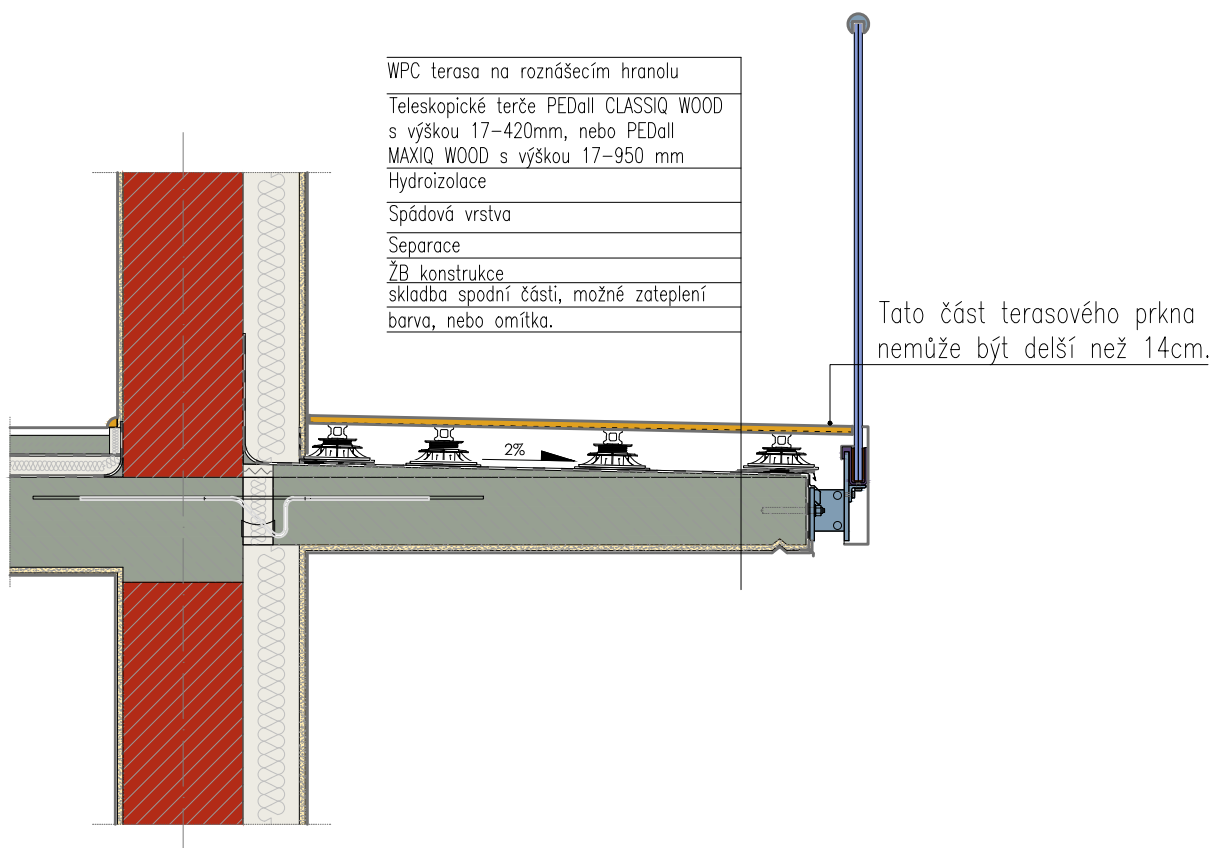

PEDall - systém suché pokládky teras

Od ALLIQ s.r.o.

www.ALLIQ.cz
info@ALLIQ.cz

WPC NA
BALKÓNĚ/TERASE BEZ
TEPELNÉ IZOLACE

04

03/2020

Teleskopické terče PEDall CLASSIQ s výškou od 17–420mm,
PEDall MAXIQ s výškou od 17–950mm a pevné terče 8–15mm

8
[mm]

10÷15
[mm]

16
[mm]

17–30
[mm]

30–45
[mm]

45–70
[mm]

70–120
[mm]

120–220
[mm]

220–420
[mm]

WPC NA BALKÓNĚ BEZ TEPELNÉ IZOLACE

Terasa ve spádu

WPC NA BALKÓNĚ BEZ TEPELNÉ IZOLACE