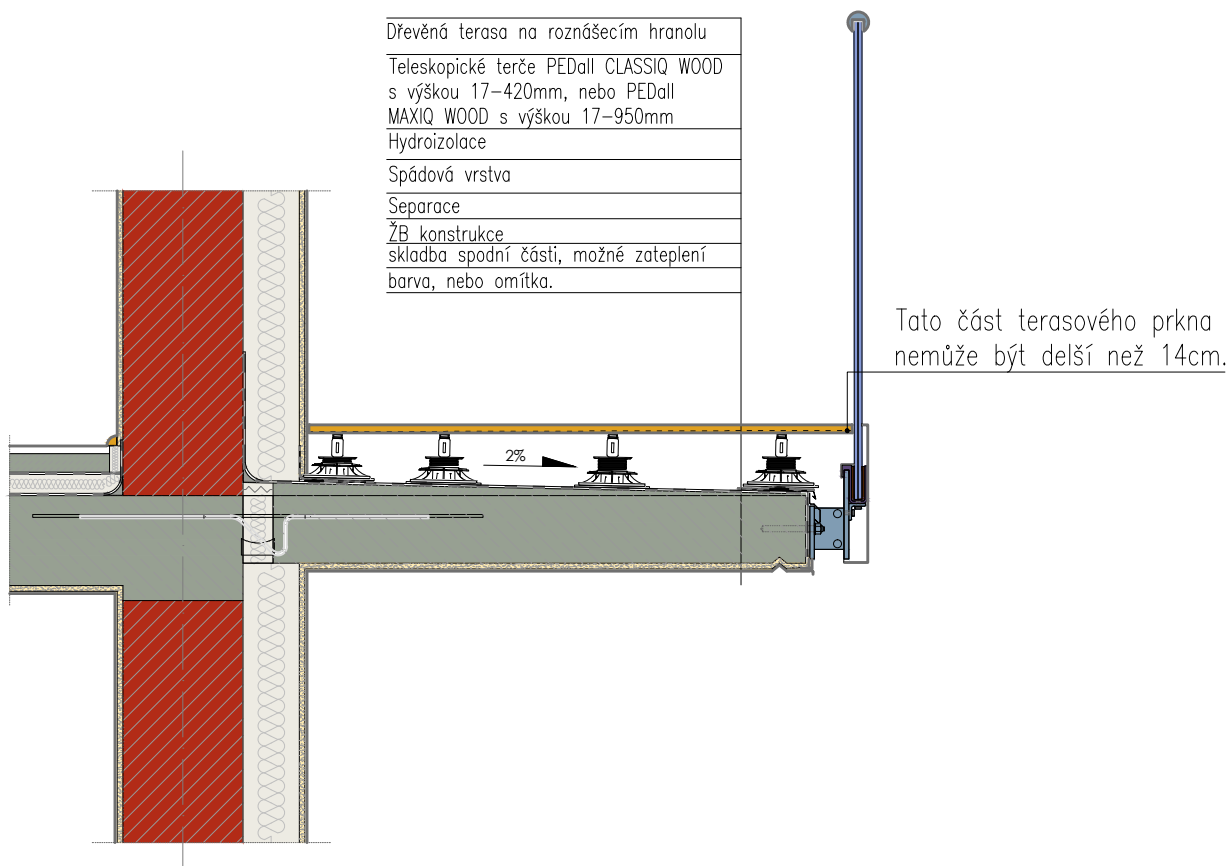

8
[mm]

10÷15
[mm]

16
[mm]

17–30
[mm]

30–45
[mm]

45–70
[mm]

70–120
[mm]

120–220
[mm]

220–420
[mm]

DŘEVĚNÁ TERASOVÁ PRKNA NA BALKÓNĚ BEZ TEPELNÉ IZOLACE

Terasa v rovině.

DŘEVĚNÁ TERASOVÁ PRKNA NA
BALKÓNĚ/TERASE BEZ TEPELNÉ IZOLACE