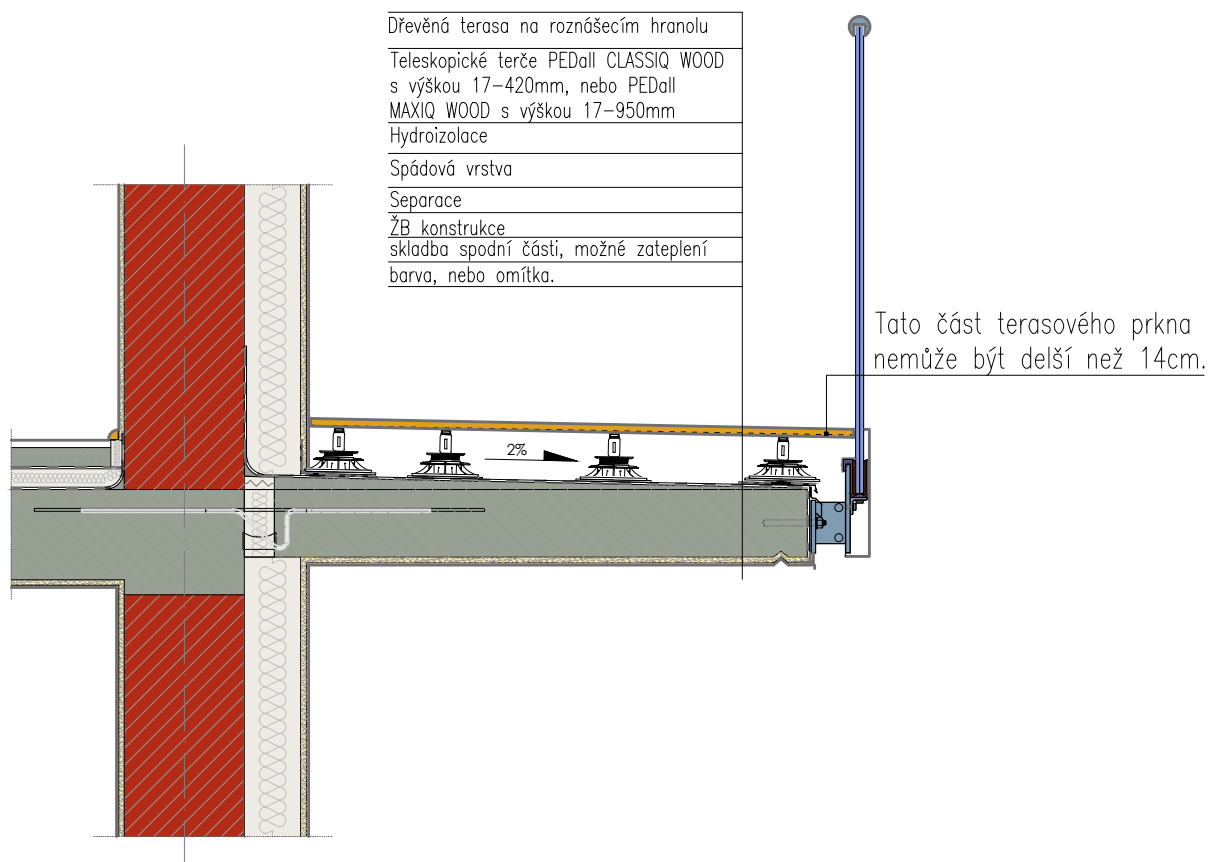

8
[mm]

10÷15
[mm]

16
[mm]

17–30
[mm]

30–45
[mm]

45–70
[mm]

70–120
[mm]

120–220
[mm]

220–420
[mm]

DŘEVĚNÁ TERASOVÁ PRKNA NA BALKÓNĚ BEZ TEPELNÉ IZOLACE

Terasa ve spádu

DŘEVĚNÁ TERASOVÁ PRKNA NA
BALKÓNĚ/TERASE BEZ TEPELNÉ IZOLACE