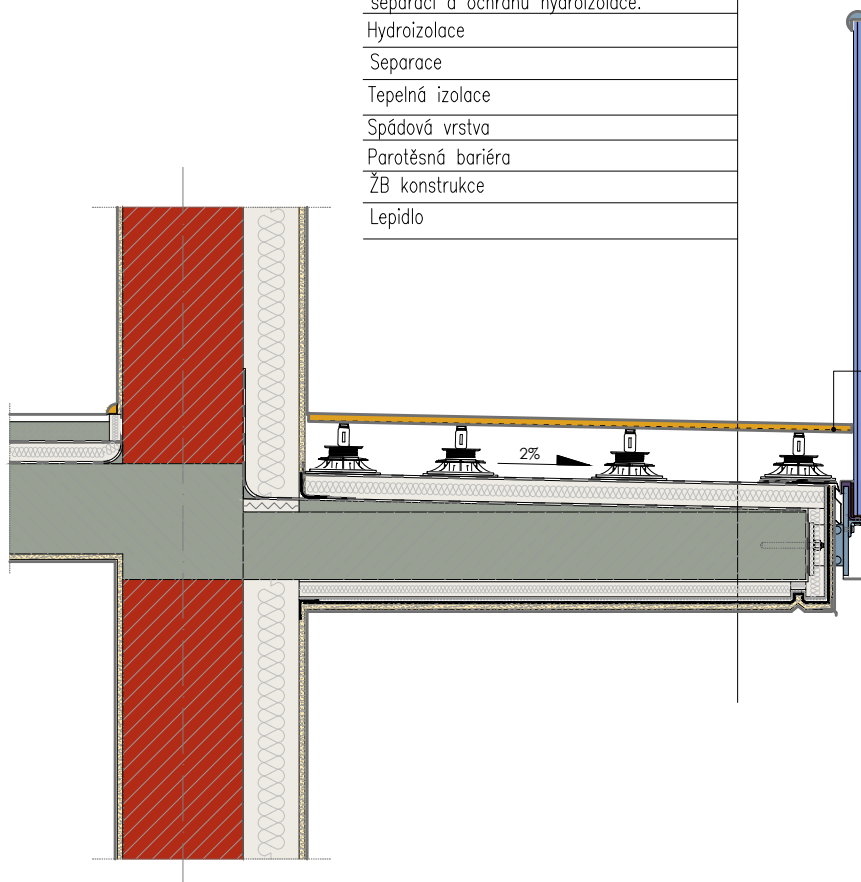

220–420  
[mm]

## Dřevo na balkóně/terase se zateplením

Terasa ve spádu

Dřevěná terasa na roznášecím hranolu

Teleskopické terče PEDall CLASSIQ WOOD  
s výškou 17–420mm, nebo PEDall  
MAXIQ WOOD s výškou 17–950 mm

Možno použít pryžovou podložku pod terč  
PEDall GUM 200/5 – 200x200x5mm, jako  
separaci a ochranu hydroizolace.

Hydroizolace

Separace

Tepelná izolace

Spádová vrstva

Parotěsná bariéra

ŽB konstrukce

Lepidlo

Tato část terasového prkna  
nemůže být delší než 14cm.