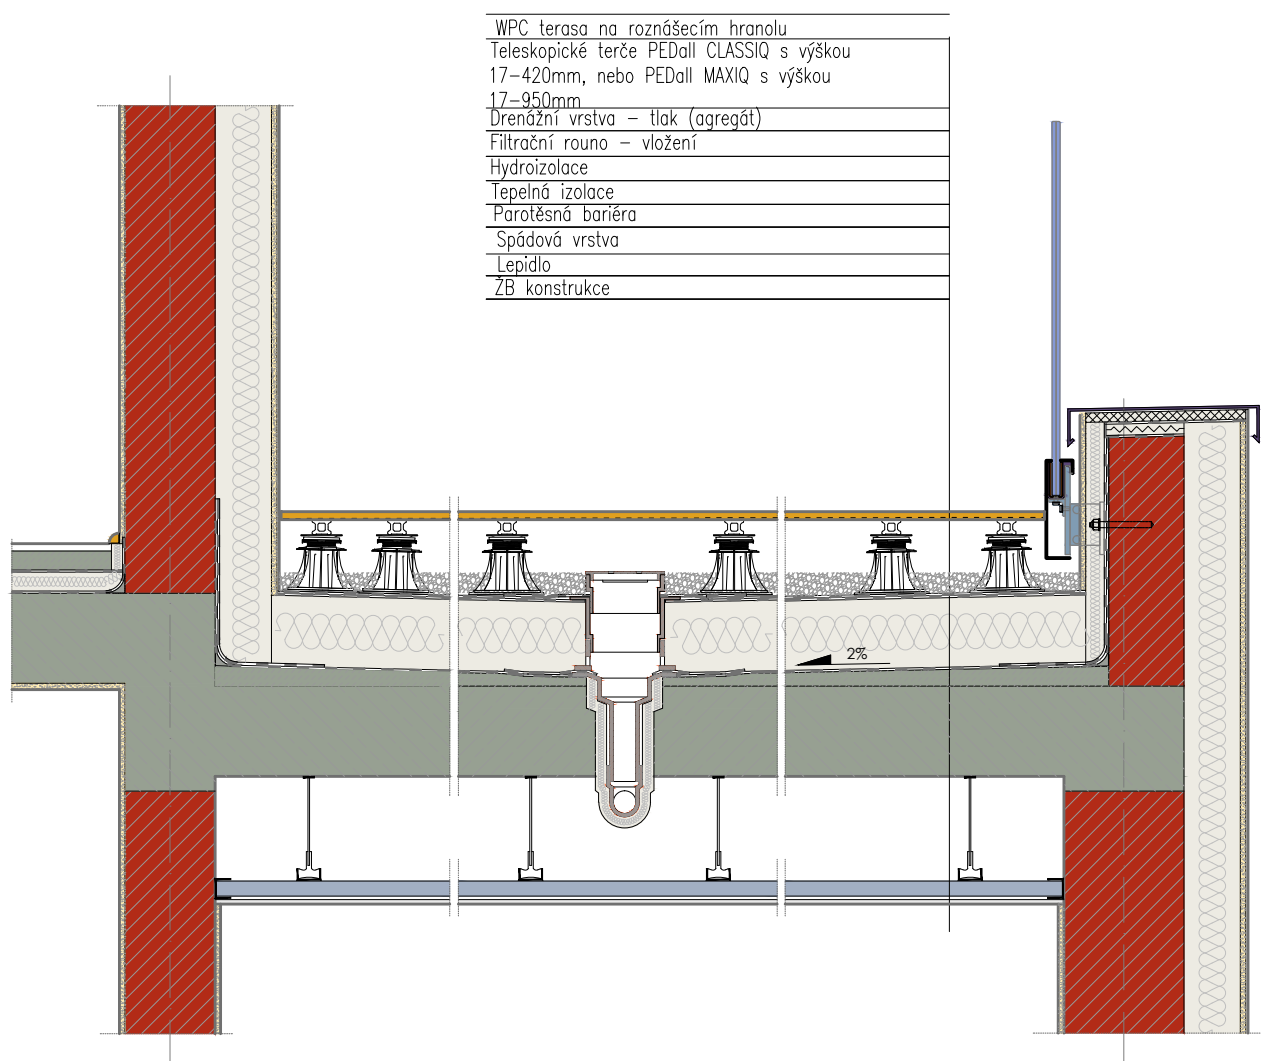

PROVĚTRÁVANÁ WPC TERASA NA PLOŠNĚ PŘITÍŽENÉ STŘEŠE.

Terasa v rovině.

Teleskopické terče PEDall CLASSIQ s výškou od 17–420mm,
PEDall MAXIQ s výškou od 17–950mm a pevné terče 8–15mm

8
[mm]

10÷15
[mm]

16
[mm]

17–30
[mm]

30–45
[mm]

45–70
[mm]

70–120
[mm]

120–220
[mm]

220–420
[mm]