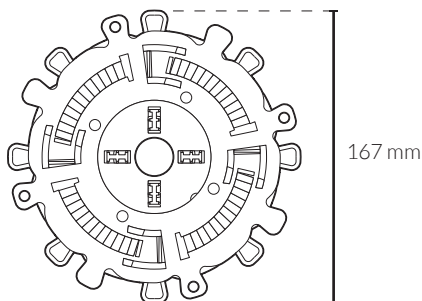

NOVINKA

PEDaII CLASSIQ 17-30MM

STAVITELNÝ TERČ PRO NEJNIŽŠÍ VÝŠKY

Teleskopický stavitelný terč výšky 17-30mm, který je regulovatelný po 1mm. Terč PEDaII CLASSIQ 17-30mm je využitelný na terasách, balkónech, střeách, bazénech, nebo jiných plochách a slouží k vyrovnání podlahy proti podkladu. Terč je s tloušťkou spáry 3mm, popřípadě se zacvaknutým L-profilem je vhodný pro pokládku dřevěných a WPC teras. Terč je samozřejmě kompatibilní s dalšími terči PEDaII, jako jsou PEDaII CLASSIQ, nebo PEDaII MAXIQ.

Označení produktu:

PA.C1730

- **Regulace po 1mm.**
- **Výhody zvýšené terasy.**

ALLIQ s.r.o.

Rudé Armády 277, Strančice 251 63

tel: +420 703 141 456 E-mail: info@alliq.cz

www.ALLIQ.cz

Jednotlivé vymezení

Na terči jsou otvory pro 3mm vymezení, které můžeme osadit dle vlastní potřeby.

Pevní vymezení

Vymezení pevné, který je s šířkou spáry 3mm a pro případnou úpravu ulomíme nepotřebné části.

L-profil

L-profil slouží pro pevné osazení dřeva a WPC hranolu s možností fixace.

SKOKOVÁ REGULACE VÝŠKY PO 1MM. OD 17 DO 30MM.

Č.

Název

Kód

1 PEDall CLASSIQ 17-30mm

PA.C1730

ALLIQ s.r.o.

Rudé Armády 277, Strančice 251 63