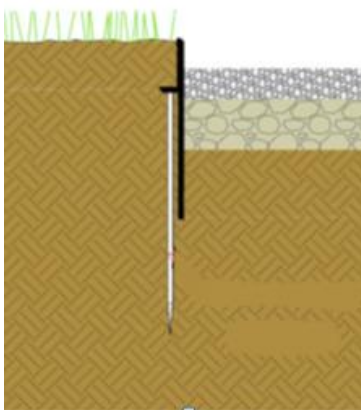

BORDall Metal Vario 175

instalace v betonovém loži se zámkovou  
dlažbou

meziúrovňové oddělení dvou různých typů  
povrchů

### BORDall Metal Vario 175 kovový zahradní obrubník

Prvek oddělující dvě rozdílné plochy v zahradě. Skrytý obrubník BORDall Metal Vario 175, umožňuje jak přiznanou hranu po instalaci, tak hranu skrytou viditelnou pouze z vrchní linie. Produkt je dodáván ve třech různých materiálových provedeních. Nerezová ocel, Cortenová ocel, pozinkovaná ocel. Předpřipravený systém otvorů a spojek jej řadí mezi profesionální produkty pro použití v realizaci zahrad, jedná se o designové prvky zahradní architektury. Výška obrubníku z něj dělá velice stabilní a pevný lem dělicí a ohraničující nejrůznější typy povrchů a materiálů. Výrobek umožňuje díky své jedinečné konstrukci velice snadné zabudování. Při instalaci je možné s ním realizovat vodorovné linie, ale i oblouky a kruhy kolem stromků a záhonů. Výrobek umožňuje díky své tuhosti i mimo úrovňové oddělení povrchů.

- Odolnost proti korozi pozinkovaná ocel dle DIN 1461:2009
- Designový efekt
- Profesionální řešení
- Vysoká přidaná hodnota
- Rychlost instalace
- Horní hrana tl. 2 mm
- Kombinovatelný s betonovou dlažbou a kamennými dlažbami
- Pevné spoje tvoří dojem jedné nekonečné linie
- Meziúrovňové oddělení povrchů

materiál	rozměr	váha
AL, CORTENOVÁ OCEL, NEREZOVÁ OCEL	175 mm × 2000 mm	2,86 kg/ks