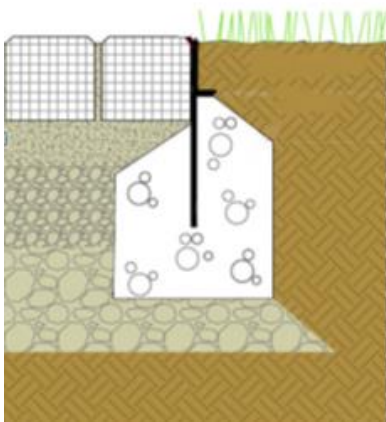

BORDall Metal Vario 175

instalace v betonovém loži se zámkovou  
dlažbou

meziúrovňové oddělení dvou různých typů  
povrchů

### BORDall Metal Vario 175 kovový zahradní obrubník

Prvek oddělující dvě rozdílné plochy v zahradě. Skrytý obrubník BORDall Metal Vario 175, umožňuje jak přiznanou hranu po instalaci, tak hranu skrytou viditelnou pouze z vrchní linie. Produkt je dodáván ve třech různých materiálových provedeních. Nerezová ocel, Cortenová ocel, pozinkovaná ocel. Předpřipravený systém otvorů a spojek jej řadí mezi profesionální produkty pro použití v realizaci zahrad, jedná se o designové prvky zahradní architektury. Výška obrubníku z něj dělá velice stabilní a pevný lem dělicí a ohraničující nejrůznější typy povrchů a materiálů. Výrobek umožňuje díky své jedinečné konstrukci velice snadné zabudování. Při instalaci je možné s ním realizovat vodorovné linie, ale i oblouky a kruhy kolem stromků a záhonů. Výrobek umožňuje díky své tuhosti i mimo úrovňové oddělení povrchů.

- Odolnost proti korozi pozinkovaná ocel dle DIN 1461:2009
- Designový efekt
- Profesionální řešení
- Vysoká přidaná hodnota
- Rychlost instalace
- Horní hrana tl. 2 mm
- Kombinovatelný s betonovou dlažbou a kamennými dlažbami
- Pevné spoje tvoří dojem jedné nekonečné linie
- Meziúrovňové oddělení povrchů

materiál	rozměr	váha
AL, CORTENOVÁ OCEL, NEREZOVÁ OCEL	175 mm × 2000 mm	2,86 kg/ks