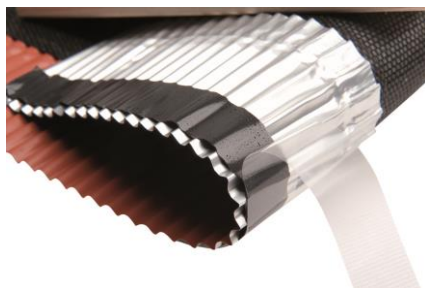

Větrací pás hřebene ROOFall Roll

Aplikace větracího pásu hřebene

Detail butylové pásky

Balení větracího pásu

ROOFall Roll větrací pás hřebene

POPIS VÝROBKU

ROOFall Roll je větrací pás hřebene a nároží vyrobený z hliníkového plechu, kontaktní difúzně otevřené membrány a butylové pásky, která je nalepena po obou krajích větracího pásu. Hliníkový plech je profilovaný (tzv. plis) Plech a tkanina jsou pevně přilepeny vysoce odolným lepidlem na bázi plastových polymerů odolných vůči vysokým teplotám. Produkt je díky membráně dobře kompatibilní díky svým vlastnostem s většinou difúzních fólií používaných ve střešních systémech. Kontaktní fólie brání vniknutí, vody, prachu, sněhu, hmyzu atd. do střešního pláště. Tento produkt je vhodný pro všechny typy střešních krytin, betonové skládané krytiny, pálené tašky, plechové šablony, střechy z profilovaných plechů, břidlice atd.

PŘEDNOSTI VÝROBKU

- ✓ Nízká hmotnost
- ✓ Univerzálnost použití
- ✓ Difúzní účinek a stejné principy, jako u kontaktních fólií
- ✓ Kompatibilita vlastností
- ✓ Nepropustná nosná membrána směrem do konstrukce

TECHNICKÉ PARAMETRY

TECHNICKÉ PARAMETRY	ROOFall Roll
Materiál	AL/PP/butyl
Délka role	5000mm
Šířka role	300mm
UV	AL/ano
Barvy	Cihlově Červená, černá hnědá
Teplotní odolnost	-30+80°C
Reakce na oheň	
Balení	4 ks

MONTÁŽNÍ NÁVOD

Roofall Roll větrací pás hřebene aplikujeme, tak že jej rozmotáváme z role, jak je srolovaný. Střed role musí procházet přesně nad hřebenovou latí. Větrací pás hřebene připevníme sponkovačkou, nebo hřebíky s velkoplošnou hlavou k dřevěné latě cca po 25 cm. Po aplikaci na celou délku hřebene větrací pás ustříháme uřízneme a začneme postupně odlepovat krycí PE ochrannou fólii na butylkaučové pásce. Po odstarnění pásky přitlačíme okraj větracího pásu ke krytině, která by měla být zbavena všech prachových částic a nečistot. Totéž opakujeme na druhé straně větracího pásu.