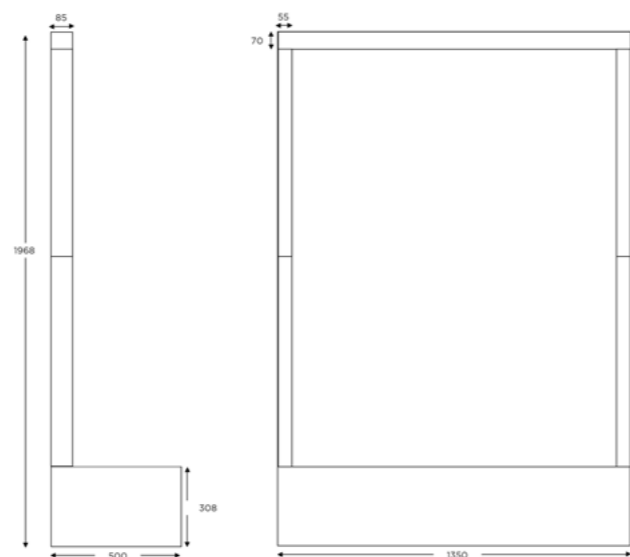

Pohyblivé zelené stěny

LifeMCC – pohyblivý klimatický výměník je volně samostatně stojící a pohyblivá rostlinná stěna, která může být použita ve všech možných typech interiéru jako dělící zelená stěna. Tato stěna se často používá i jen jako dekorace. Je dodávána ve třech různých rostlinných variantách. Stěna má vlastní čisticí zařízení a je dodávána v různých barvách. LifeMCC díky své mobilitě přivede energii živé přírody do jakéhokoli místa v kancelářské budově, třeba i dočasně. Díky své poloze je připravena variabilně měnit vzhled interiéru dle Vašich potřeby a požadavků. Používá se v kancelářských budovách, otevřených vstupních halách, obývacích pokojích, obchodních centrech, lobby atd.

ZDRAVÉ
VNITŘNÍ
KLIMA

POZITIVNÍ EFEKT
PODTRHUJÍCÍ
KRÁSU
PROSTŘEDÍ

SNIŽUJE A
POHCUJE HLUK V
OKOLÍ

LifeMCC je vybavena integrovaným zásobníkem vody a automatickým zavlažovacím systémem. Tento systém dávkuje rostlinám vodu a živiny potřebné pro růst. Konstrukce je dodávána ve standardních barvách a odstínech RAL.